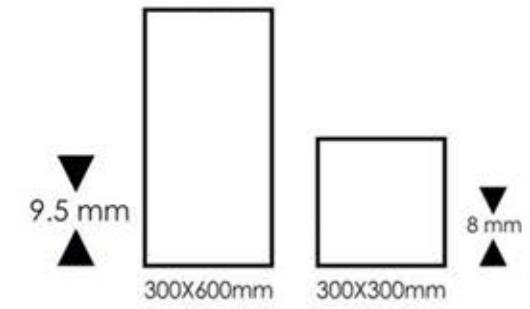

Mento Gray

Royal Series

Mento Gray Baige (RG-1)
Mento Gray Decor- (R-1)(V2)
Mento Gray (RG-1)
60 x 30 cm